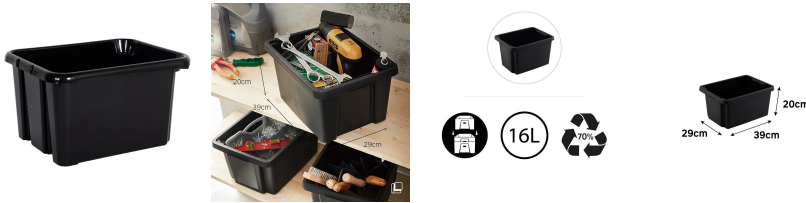

Nom produit : Bac de manutention empilable 16L Noir - SPACEO
Code Rav : 21614805

www.ravate.com

Description :

Le Bac de manutention empilable 16 L Noir de SPACEO est conçu pour optimiser le rangement et l'organisation des espaces domestiques ou d'atelier. Fabriqué en polypropylène issu de plastique recyclé, il offre une bonne résistance pour un usage régulier. Sa capacité de 16 litres et son format rectangulaire de 39 x 29 x 20 cm facilitent le stockage d'outils, de matériel ou d'objets du quotidien. Les rainures intégrées assurent une prise en main pratique, tandis que sa conception empilable permet un gain de place efficace sur les étagères. Léger et fonctionnel, il répond aux besoins d'un rangement structuré.

Caractéristiques

Couleur principale :	Noir
Retrait en magasin :	non
Marque :	SPACEO
Nom du produit :	Bac de manutention empilable
Couleur :	Noir
Type de produit :	Bac de rangement
Matière :	Polypropylène (Plastique recyclé)
Capacité :	16 L
Forme :	Rectangulaire
Matière principale :	Polypropylène (PP)
Usage :	Rangement, organisation domestique ou atelier
Compatibilité :	Empilable sur étagères
Poignée :	Rainures intégrées pour prise facile
Couvercle :	Non
Chevauchement / empilable :	Oui
Dimensions :	L.39 x P.29 x H.20 cm
Poids net :	0,312 kg
Dimensions emballage :	L.39 x P.32,7 x H.32,1 cm
Poids emballé :	0,312 kg