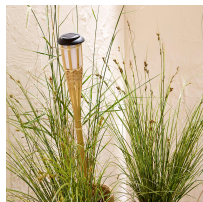

www.ravate.com

Nom produit : Balise solaire Orfeo effet flamme Bambou 60 cm Beige - INSPIRE  
Code Rav : 28054543

[www.ravate.com](http://www.ravate.com)

## Description :

La balise solaire Orfeo effet flamme Bambou INSPIRE est conçue pour baliser et décorer les espaces extérieurs tels que les allées, chemins ou parterres. Son éclairage LED blanc chaud de 1800 K crée un effet flamme décoratif apportant une ambiance chaleureuse au jardin. Fabriquée en plastique et bambou, elle associe esthétique naturelle et résistance aux conditions extérieures. Son alimentation solaire permet un fonctionnement sans raccordement électrique, avec environ 6 heures de charge pour jusqu'à 8 heures d'autonomie. Avec une hauteur de 80 cm et un indice de protection IP54, elle s'installe facilement et résiste aux projections d'eau.

## Caractéristiques

Couleur principale :	Beige
Retrait en magasin :	non
Marque :	INSPIRE
Nom du produit :	Balise solaire Orfeo effet flamme Bambou
Couleur :	Beige
Type de produit :	Éclairage extérieur
Gamme :	Orfeo
Style :	Tendance, décoratif
Matière principale :	Bambou
Ampoule :	Intégrée
Couleur de la lumière :	Blanc chaud
Température de couleur :	1700 K
Usage :	Extérieur, décoratif
Fonction couleur changeante :	Non
Panneau solaire intégré :	Oui
Batterie incluse :	Oui
Objet connecté :	Non
Classe de protection :	Classe 3 (très basse tension)
Indice de protection :	IP54
Fixation :	À poser
Temps de charge :	6 h
Autonomie :	8 h
Hauteur :	80 cm
Diamètre :	9 cm
Dimensions emballage :	9,2 x 9,3 x 79,7 cm
Poids :	0,24 kg