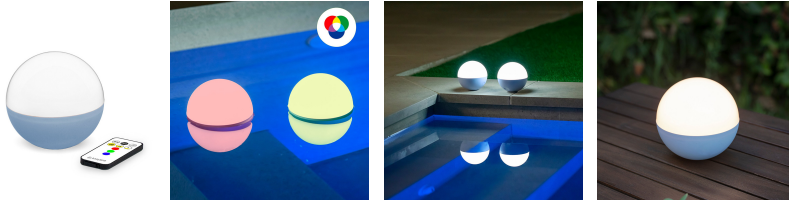

Nom produit : Boule flottante LED Caspe 20 cm Blanc - INSPIRE  
Code Rav : 28054540

[www.ravate.com](http://www.ravate.com)

## Description :

La boule flottante LED Inspire Caspe diamètre 20 cm IP68 illumine et décore les espaces extérieurs avec une ambiance lumineuse douce. Sa lumière LED met en valeur une piscine, un bassin ou un jardin lors des soirées en plein air. Son format sphérique de 20 cm flotte à la surface de l'eau et attire naturellement le regard.

Son indice de protection IP68 donne accès à une utilisation dans l'eau comme en extérieur. Son design lumineux rajoute une touche décorative moderne aux aménagements dans le jardin.

## Caractéristiques

Couleur principale :	Blanc
Retrait en magasin :	non
Marque :	INSPIRE
Nom du produit :	Boule flottante LED Caspe
Couleur :	Blanc
Type de produit :	Lampe d'extérieur
Gamme :	Caspe
Style :	Moderne, décoratif
Matière principale :	Polypropylène
Ampoule :	Intégrée
Puissance :	9 W
Luminosité :	1300 lm
Couleur de la lumière :	Blanc chaud / RGB
Température de couleur :	3000 K
Usage :	Extérieur, flottante sur l'eau, décoratif
Objet connecté :	Non
Classe de protection :	Classe 3 (très basse tension)
Indice de protection :	IP68
Fixation :	Flottante
Produit réparable :	Non
Hauteur :	11 cm
Largeur :	11 cm
Profondeur :	11 cm
Dimensions emballage :	11,7 x 12,8 x 11,7 cm
Poids :	0,332 kg
Poids emballé :	0,42 kg