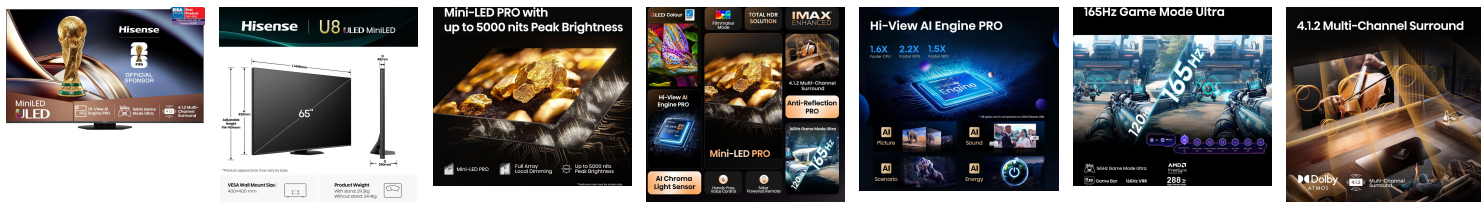

www.ravate.com

Nom produit : TV - MiniLed - HISENSE - 164 cm - 4K - 165Hz - Smart TV - 65U8Q
Code Rav : 34404747

www.ravate.com

Description :

Le Hisense 65U8Q est un téléviseur Smart TV 65 pouces (164 cm) Mini-LED Ultra HD 4K qui combine une image spectaculaire, une performance élevée pour le cinéma et le gaming et une interface connectée intuitive. Il utilise une dalle Mini-LED associée à la technologie QLED/ULED, offrant des contrastes profonds, une luminosité exceptionnelle et une richesse de couleurs impressionnante, même dans les scènes sombres ou très lumineuses.

Ce téléviseur intègre la plateforme VIDAA Smart OS, qui donne accès à toutes vos applications de streaming préférées (Netflix, YouTube, Prime Video, etc.) via une interface simple à naviguer. Grâce à la connectivité Wi-Fi, Bluetooth et Ethernet, vous pouvez facilement diffuser du contenu depuis vos appareils mobiles et profiter d'une expérience multimédia complète.

Le son est assuré par un système 4.1.2 avec une puissance jusqu'à environ 70 – 80 W, compatible Dolby Atmos et DTS Virtual:X, pour une scène sonore immersive et de qualité sans besoin d'équipement audio externe. Les fonctionnalités gaming comme VRR, ALLM et FreeSync Premium Pro améliorent la réactivité et la fluidité lors des sessions de jeux.

La connectique est complète avec trois ports HDMI 2.1, plusieurs ports USB, sorties audio et ports réseau, facilitant la connexion de consoles, lecteurs multimédia, barres de son et autres appareils. Son design moderne aux bords fins s'intègre élégamment dans tout intérieur, que ce soit posé sur un meuble ou monté au mur grâce à la compatibilité VESA standard.