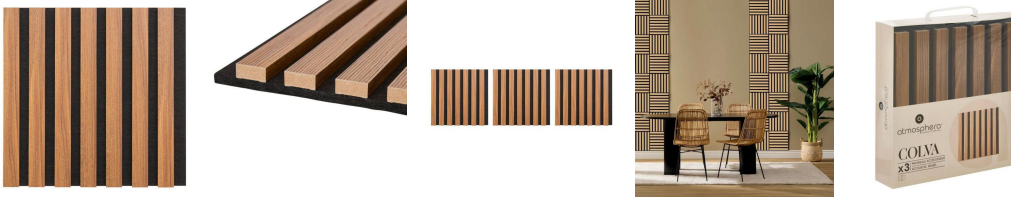

Nom produit : Panneaux décoratifs Colva effet Noyer 30x30 cm Marron/Noir -  
ATMOSPHERA  
Code Rav : 26216367

[www.ravate.com](http://www.ravate.com)

## Description :

Les panneaux décoratifs Colva effet Noyer ATMOSPHERA sont conçus pour habiller les murs tout en améliorant le confort acoustique d'un intérieur. Fabriqués en MDF avec un doublage en feutrine noire, ils contribuent à réduire les résonances sonores tout en apportant une finition décorative chaleureuse inspirée du bois. Leur design à tasseaux réguliers crée un effet chêne naturel adapté aux espaces de vie ou de travail. Faciles à découper et à installer par colle polymère ou vis, ils s'adaptent à différents projets d'aménagement. Avec leurs dimensions de 30 x 30 cm et une épaisseur de 2,1 cm, ils constituent une solution décorative compacte et fonctionnelle.

## Caractéristiques

Couleur principale :	Marron
Retrait en magasin :	non
Marque :	ATMOSPHERA
Nom du produit :	Panneaux décoratifs Colva effet Noyer
Couleur :	Marron
Type de produit :	Objet décoratif
Collection :	Colva
Pratique et déco :	Oui
Isolation acoustique :	Oui
Tasseaux réguliers :	Oui
Doublage en feutrine noir :	Oui
Effet chêne :	Oui
Facilement découpable :	Oui
Installation simple :	Oui, à fixer avec une colle polymère ou des vis
Usage :	Intérieur uniquement
Attention :	Ne convient pas pour les pièces humides
Dimensions :	L. 30 x l. 2,1 x H. 30 cm
Poids :	0,53 Kg