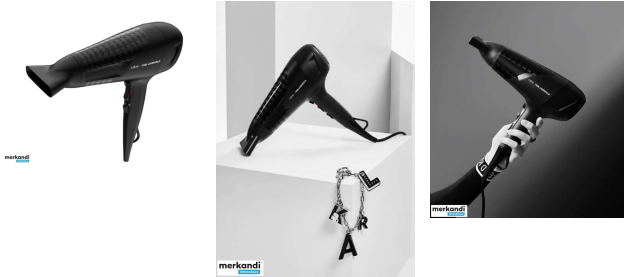

Nom produit : Sèche-cheveux Calor CV721LC0 - Karl Lagerfeld
Code Rav : 30603756

www.ravate.com

Description :

Le sèche-cheveux Calor CV721LC0 – Édition Karl Lagerfeld associe une **esthétique raffinée** à des **performances de haut niveau**. Son **flux d'air puissant**, ses **réglages multiples de température et de vitesse**, ainsi que son **concentrateur de précision**, assurent un coiffage précis et efficace, digne d'un résultat professionnel à domicile.

Léger et ergonomique, il convient parfaitement à un **usage quotidien** et répond aux attentes des **instituts de beauté, revendeurs spécialisés et marchés à l'export**.

Caractéristiques

Couleur principale :	Noir
Retrait en magasin :	non
Marque :	Calor
Édition :	Karl Lagerfeld
Numéro de modèle :	CV721LC0
Type :	Sèche-cheveux
Conditionnement :	Boîte de 6 (6 pièces par boîte)
EAN :	3121040092552
Couleur :	Noir