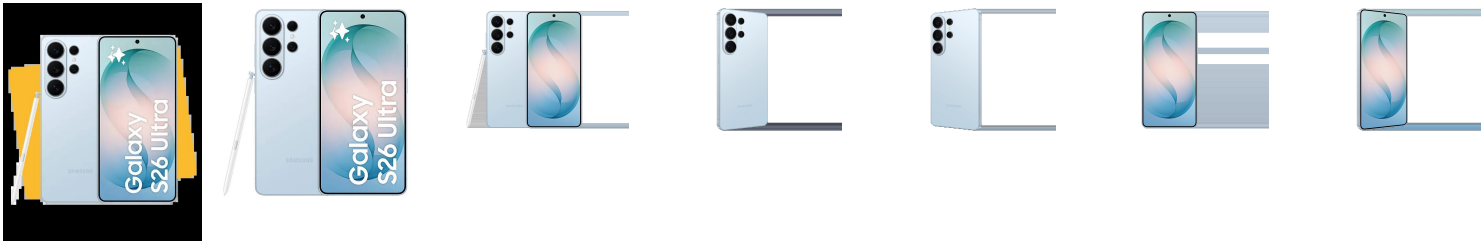

Nom produit : Smartphone Galaxy S26 Ultra 256Go 5G bleu clair - SAMSUNG -
GSM_SAM_S948BLBI
Code Rav : 35404078

www.ravate.com

Description :

Le Samsung Galaxy S26 Ultra 256 Go Sky Blue est le smartphone haut de gamme ultime de la série Galaxy S26, conçu pour offrir une combinaison exceptionnelle de puissance, d'innovation et de polyvalence. Son grand écran Dynamic AMOLED 2X de 6,9 pouces avec résolution Quad HD+ et taux de rafraîchissement jusqu'à 120 Hz garantit des images d'une grande fluidité et des couleurs éclatantes, optimales pour les vidéos, les jeux et la productivité quotidienne. Le magnifique coloris Sky Blue donne à l'appareil une allure moderne et élégante, tout en mettant en valeur sa finition premium.

Ce smartphone intègre un processeur ultra-puissant Snapdragon® 8 Elite Gen 5 for Galaxy, conçu pour délivrer des performances impressionnantes dans toutes les situations, y compris les jeux les plus exigeants et les applications multitâches intensives. Le Galaxy S26 Ultra est également doté de caractéristiques d'intelligence artificielle avancées (Galaxy AI) qui améliorent l'expérience utilisateur grâce à des fonctionnalités telles que l'assistant intelligent, les outils de retouche photo automatiques ou encore l'optimisation contextuelle des tâches.

La photographie est un point fort du Galaxy S26 Ultra, avec un système à quatre caméras arrière comprenant un capteur principal de 200 Mpx, des objectifs ultra grand-angle et téléobjectifs avec zoom optique jusqu'à 5x, ainsi qu'une stabilisation optique avancée. Ce système offre une qualité d'image exceptionnelle dans toutes les conditions d'éclairage et permet de capturer des vidéos jusqu'en 8K, tout en proposant des modes créatifs intégrés, y compris l'enregistrement amélioré en faible lumière.