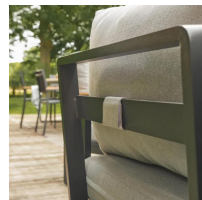

www.ravate.com

Nom produit : Canapé de jardin 2 places Persea Noir/Gris - NATERIAL  
Code Rav : 27810616

[www.ravate.com](http://www.ravate.com)

## Description :

Le sofa de jardin Persea 4 places en teck et aluminium Naterial réunit plusieurs personnes autour d'un espace confortable dédié à la détente en extérieur. Son assise généreuse reçoit famille ou invités pour partager des moments conviviaux sur une terrasse ou dans un jardin. Les éléments en teck habillent le mobilier et apportent une présence naturelle à l'aménagement extérieur. Son design épuré organise facilement un espace salon et s'associe avec différents mobiliers de jardin.

## Caractéristiques

Couleur principale :	Noir
Retrait en magasin :	non
Marque :	NATERIAL
Nom du produit :	Canapé de jardin 2 places Persea
Couleur :	Noir/Gris
Type de produit :	Canapé de jardin avec coussins
Gamme :	Persea
Couleur coussin :	Beige
Style :	Contemporain
Matière de la structure :	Aluminium
Matière des accoudoirs :	Teck
Matière de l'assise :	Aluminium
Matière des coussins :	Polyester 230 g/m <sup>2</sup> , housse amovible
Nombre de places assises :	2
Avec accoudoirs :	Oui
Dossier réglable :	Non
Pliable :	Non
Superposable :	Non
Usage :	Détente et confort extérieur, apéritifs et moments conviviaux
Lieu :	Terrasse, balcon ou jardin
Essence du bois :	Teck massif
Certification bois :	FSC®
Poids maximal supporté :	320 kg
Dimensions (L x P x H) :	142 x 80 x 68,4 cm
Profondeur de l'assise :	70 cm
Poids net :	20,8 kg
Dimensions emballé (L x P x H) :	144 x 72,5 x 36 cm
Poids emballé :	26,2 kg