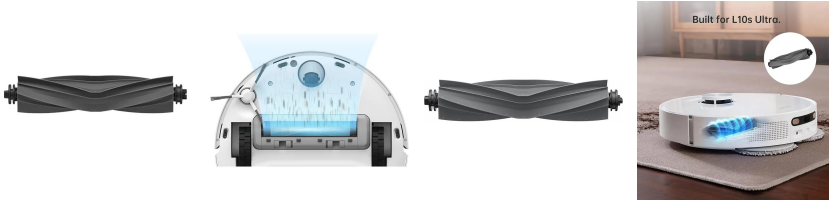

Nom produit : Brosse principale pour aspirateur robot L10/D10/L20 Ultra Noir -
DREAME - DRERMSRB0
Code Rav : 31021198

www.ravate.com

Description :

La brosse principale DREAME SRBO est compatible avec les aspirateurs robots L10, D10 et L20. Fabriquée en caoutchouc, elle offre une conception anti-emmêlement pour éviter l'enchevêtrement des cheveux et poils. Elle permet un nettoyage efficace sur les tapis et sols durs, soulevant la poussière incrustée et capturant la saleté. L'installation et le remplacement sont faciles, sans outils. Il est recommandé de la remplacer tous les 6 à 12 mois, selon la fréquence d'utilisation. L'emballage contient une brosse principale.

Caractéristiques

Couleur principale :	Noir
Retrait en magasin :	non
Marque :	DREAME
Nom du produit :	Brosse principale pour aspirateur robot L10/D10/L20 Ultra
Couleur :	Noir
Type de produit :	Accessoire pour aspirateur
Modèle :	SRBO
Type d'aspirateur :	Robot
Compatibilité :	L10/D10/L20
Matière :	Caoutchouc
Conception anti-emmêlement :	Oui
Type de nettoyage :	Nettoyage efficace sur tapis et sols durs
Avantage :	Installation et remplacement faciles sans outils
Fonctions principales :	Soulève la poussière incrustée dans les tapis, capture la saleté sur les sols durs, réduit l'enchevêtrement des cheveux et poils
Entretien recommandé :	Remplacement conseillé tous les 6 à 12 mois selon la fréquence d'utilisation
Contenu de l'emballage :	1 x Brosse principale