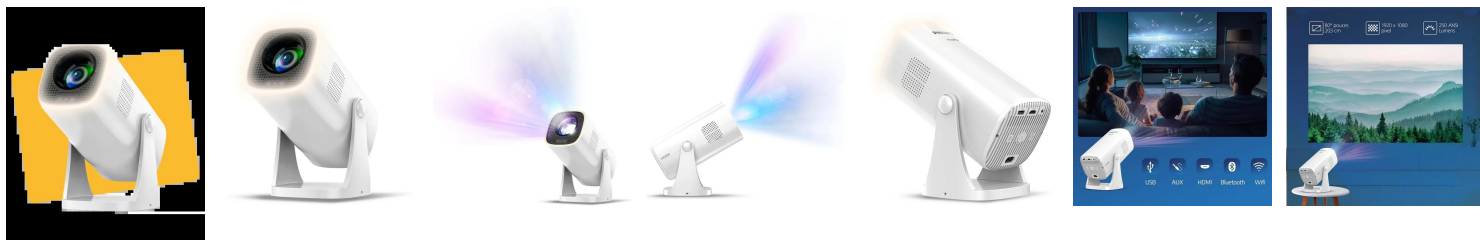

www.ravate.com

Nom produit : Vidéoprojecteur Neopix 230 Smart Full HD 250 lm Blanc - PHILIPS - PLS60373

Code Rav : 31021619

[www.ravate.com](http://www.ravate.com)

## Description :

Le vidéoprojecteur Philips NeoPix 230 Smart diffuse une image Full HD 1080p jusqu'à 80 pouces, pour le home cinéma. Son socle pivotant à 180° facilite la projection sur mur ou plafond, selon l'agencement de la pièce. La technologie LCD et le contraste 3000:1 assurent des contours nets et des couleurs équilibrées en ambiance tamisée. Le système LuminOS intègre des applications, avec Wi-Fi 6 et Bluetooth pour un usage connecté fluide. Deux haut-parleurs 2x5 W, une entrée HDMI et un port USB complètent un format compact de 2,54 kg.

## Caractéristiques

Couleur principale :	Blanc
Retrait en magasin :	non
Marque :	PHILIPS
Nom du produit :	Vidéoprojecteur Neopix 230 Smart Full HD
Couleur :	Blanc
Type de produit :	Vidéoprojecteur
Gamme :	Neopix
Usage :	Home cinéma, divertissement multimédia
Technologie de projection :	LCD
Résolution native :	1080p (1920 x 1080)
Luminosité :	250 lumens ANSI
Taille maximale de l'image :	80 pouces (2,03 m)
Zoom :	Numérique automatique
Mise au point :	Automatique
Keystone :	Ajustements trapèze vertical et horizontal automatiques
Source lumineuse :	LED
Durée de vie de la lampe :	30 000 h
Connectivités :	HDMI x1, USB 2.0 x1, Wi-Fi 6 (802.11ax), Bluetooth 5.0, sortie casque 3,5 mm
Audio :	2 haut-parleurs intégrés 5 W RMS
Formats vidéo pris en charge :	AVI, MP4, RM, RMVB, MKV
Formats audio pris en charge :	MP3, WMA, OGG, AAC, FLAC, APE, WAV
Formats image pris en charge :	BMP, JPEG, PNG
Alimentation :	Secteur (CA 120/230 V)
Applications préchargées :	Oui
Accessoires inclus :	Télécommande (+ piles AAA), guide rapide, câble secteur
Compatibilité 3D :	Non
Écran intégré :	Non
Projecteur intelligent :	Oui