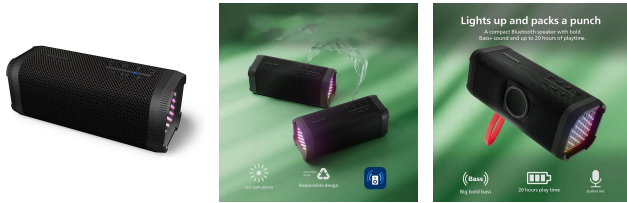

Nom produit : Enceinte bluetooth portable avec lumière LED RVB 20W Noir - PHILIPS - TAS2000B/00
Code Rav : 34108293

www.ravate.com

Description :

L'enceinte bluetooth portable avec lumière LED RVB 20W PHILIPS TAS2000B/00 propose un format festif et compact. Sa puissance 10 W RMS, renforcée par Bass+, apporte des graves présents pour vos playlists. Le Bluetooth 5.4 multipoint relie deux appareils, et la portée atteint environ 30 mètres. Les LED RGB synchronisées offrent cinq modes d'éclairage, pilotables via l'application Philips Entertainment. La batterie 2500 mAh assure jusqu'à 20 h, et l'USB-C recharge en 2,5 h. Étanche IPX5, avec micro mains libres et lecture USB MP3, elle accompagne sorties et maison.

Caractéristiques

Couleur principale :	Noir
Retrait en magasin :	non
Marque :	PHILIPS
Nom du produit :	Enceinte bluetooth portable avec lumière LED RVB 20W
Couleur :	Noir
Type de produit :	Haut-parleur portable
Modèle :	TAS2000B/00
Puissance :	10 W RMS (Puissance maximale 20 W)
Audio :	Système Mono
Accentuation des basses :	Technologie Bass+
Réponse en fréquence :	90 Hz - 20 KHz (1 haut-parleur à large bande de 48 mm et 2 membranes passives)
Autonomie :	Jusqu'à 20 heures de lecture
Temps de charge :	2,5 heures via USB-C (charge rapide)
Batterie :	Lithium-ion intégrée (2500 mAh, 3,7 V)
Connectivité :	Bluetooth 5.4 (Portée jusqu'à 30 m), Connectivité multipoint (connectez 2 appareils en même temps), Lecture USB (format MP3 pris en charge), Compatible TWS et Auracast™ (pour connecter plusieurs enceintes)
Fonctionnalités :	Effets lumineux
Dimensions :	18,1 x 7,1 x 7,1 cm
Poids :	477 g