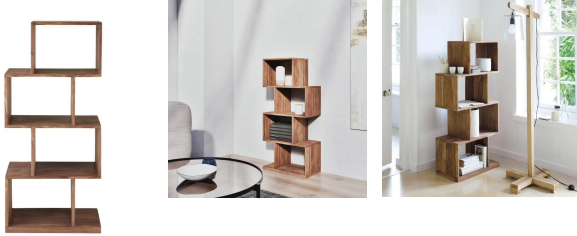

Nom produit : Stockholm - Étagère déstructurée 4 cases en sheesham massif L55 -
MAISONS DU MONDE
Code Rav : 38111711

www.ravate.com

Description :

Apportez une touche originale et naturelle à votre intérieur avec l'étagère Stockholm. Son design déstructuré à 4 cases offre un rendu moderne et dynamique, idéal pour mettre en valeur vos objets décoratifs, livres ou accessoires du quotidien. Conçue en bois massif de sheesham, elle allie robustesse et élégance.

Caractéristiques

Couleur principale :	Marron
Retrait en magasin :	non
Dimensions :	L 55 x P 30 x H 120 cm
:	
Poids :	19 kg
Structure :	Sheesham massif
Nombre de cases :	4
Type de bois :	Sheesham (Dalbergia Sissoo)