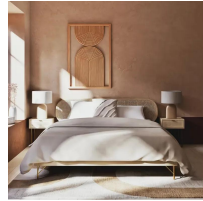

Nom produit : Solstice - Table de chevet 1 tiroir cannage en rotin - MAISONS DU MONDE
Code Rav : 38108992

www.ravate.com

Description :

Apportez une touche naturelle et élégante à votre chambre avec la table de chevet Solstice. Son tiroir en hêtre massif et rotin tressé offre un rangement pratique, tandis que sa structure soignée en panneaux de fibres et ses pieds en métal finition laiton complètent un design raffiné et contemporain.

Caractéristiques

Couleur principale :	Beige
Retrait en magasin :	non
Dimensions :	L 40 x P 30 x H 50 cm
Poids :	7,5 kg
Structure :	Panneaux de particules et MDF avec placages sycomore et bouleau
Fond et dessous du tiroir :	MDF et panneaux de particules
Façade du tiroir :	Hêtre massif et rotin tressé
Pieds et poignées :	Métal finition laiton
Nombre de tiroirs :	1
Montage :	Pieds et poignée à assembler
Norme :	Conforme EN 16121 (2014) pour sécurité et durabilité
Type de bois :	MDF / panneaux de fibres (bois mélangés), Hêtre, Rotin