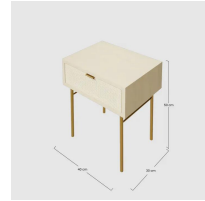

Nom produit : Solstice - Table de chevet 1 tiroir cannage en rotin - MAISONS DU MONDE
Code Rav : 38108992

www.ravate.com

Description :

Apportez une touche naturelle et élégante à votre chambre avec la table de chevet Solstice. Son tiroir en hêtre massif et rotin tressé offre un rangement pratique, tandis que sa structure soignée en panneaux de fibres et ses pieds en métal finition laiton complètent un design raffiné et contemporain.

Caractéristiques

Couleur principale :	Beige
Retrait en magasin :	non
Dimensions :	L 40 x P 30 x H 50 cm
Poids :	7,5 kg
Structure :	Panneaux de particules et MDF avec placages sycomore et bouleau
Fond et dessous du tiroir :	MDF et panneaux de particules
Façade du tiroir :	Hêtre massif et rotin tressé
Pieds et poignées :	Métal finition laiton
Nombre de tiroirs :	1
Montage :	Pieds et poignée à assembler
Norme :	Conforme EN 16121 (2014) pour sécurité et durabilité
Type de bois :	MDF / panneaux de fibres (bois mélangés), Hêtre, Rotin