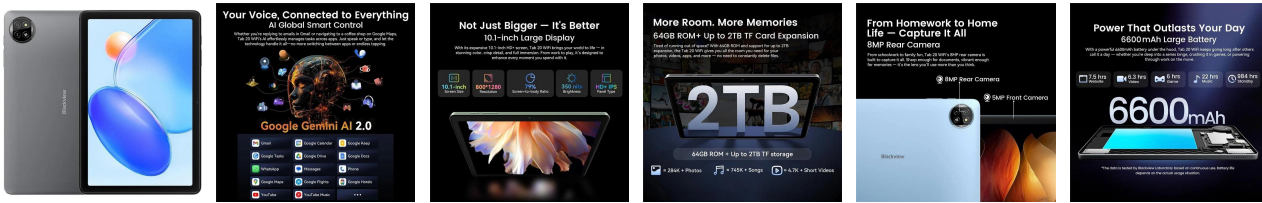

Nom produit : Tablette Tab 20 10" 4/64Go Wi-Fi gris - BLACKVIEW -
TAB_BV_T20_G
Code Rav : 35512653

www.ravate.com

Description :

La tablette Tab 20 est une solution idéale pour les utilisateurs à la recherche d'un appareil simple, performant et accessible pour le divertissement et les tâches quotidiennes. Son format compact et son design épuré en font un compagnon pratique à la maison comme en déplacement.

Dotée d'un écran de 10,1 pouces, cette tablette offre un affichage confortable pour regarder des vidéos, naviguer sur internet ou utiliser des applications. Sa résolution HD permet de profiter d'une image claire et agréable, adaptée à une utilisation multimédia quotidienne.

Équipée d'un processeur quad-core Unisoc T310 associé à 4 Go de mémoire vive, elle assure une utilisation fluide pour le multitâche léger, la navigation et les applications courantes. Son stockage interne de 64 Go, extensible via carte microSD, permet de conserver facilement photos, vidéos et applications.

Caractéristiques

Classe énergétique :	D
Couleur principale :	Gris
Retrait en magasin :	non
Écran :	10,1 pouces HD+ IPS
Résolution :	800 x 1280 pixels
Processeur :	Unisoc T310 quad-core
Mémoire RAM :	4 Go
Stockage :	64 Go extensible jusqu'à 2 To
Système d'exploitation :	Android
Appareil photo arrière :	8 MP
Appareil photo avant :	5 MP
Résolution vidéo :	1080p@30fps
Batterie :	6600 mAh
Connectivité :	Wi-Fi 5, Bluetooth
GPS :	GPS + GLONASS + Galileo
Connectique :	USB-C
Autonomie :	jusqu'à plusieurs heures d'utilisation