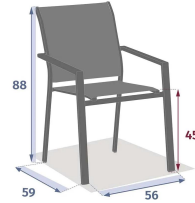

Nom produit : Fauteuil de jardin Essentia Anthracite/Graphite - HESPÉRIDE  
Code Rav : 27810565

[www.ravate.com](http://www.ravate.com)

## Description :

Le fauteuil de jardin Essentia HESPÉRIDE en anthracite/graphite est un mobilier d'extérieur conçu pour offrir une assise pratique et durable sur une terrasse, un balcon ou dans le jardin. Sa structure en aluminium traité époxy apporte une robustesse appréciable et une résistance à la corrosion comme à la rouille, adaptée aux conditions extérieures. L'assise et le dossier en texaline favorisent un confort d'usage au quotidien, tandis que les accoudoirs améliorent le maintien. Empilable et léger avec 2,4 kg, il se range facilement après utilisation. Ses dimensions de 88 x 63 x 56 cm conviennent à une personne, pour une charge maximale de 110 kg.

## Caractéristiques

Couleur principale :	Gris
Retrait en magasin :	non
Marque :	HESPÉRIDE
Nom du produit :	Fauteuil de jardin Essentia
Couleur :	Anthracite/Graphite
Type de produit :	Mobilier d'extérieur
Gamme :	Essentia
Type d'usage :	Jardin, terrasse, balcon
Surfaces compatibles :	Extérieur
Propriétés :	Résistant à la corrosion et à la rouille, empilable, structure robuste
Mode d'utilisation :	Utilisation en extérieur, prêt à l'emploi
Conditionnement :	À l'unité
Utilisation :	Extérieur
Capacité :	1 personne
Charge maximale :	110 kg
Structure :	Aluminium traité époxy
Matière de l'assise et du dossier :	Texaline
Accoudoirs :	Oui
Pliable :	Non
Empilable :	Oui
Siège pivotant :	Non
Résistance à l'eau :	Non
Dimensions :	88 x 63 x 56 cm
Poids :	2,4 kg