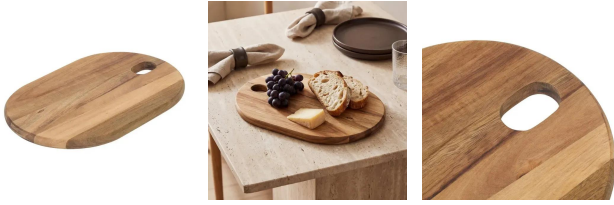

Nom produit : Planche Mina ovale 36x26cm en acacia
Code Rav : 36114332

www.ravate.com

Description :

Apportez une touche naturelle et élégante à votre cuisine avec la planche **Mina** ovale. Idéale pour la préparation ou le service, elle combine praticité et design grâce à son bois d'acacia résistant et chaleureux.

Caractéristiques

Couleur principale :	Marron
Retrait en magasin :	non
Dimensions :	36 x 24 x 1,8 cm
Poids :	0,685 kg
Matière :	Bois d'acacia