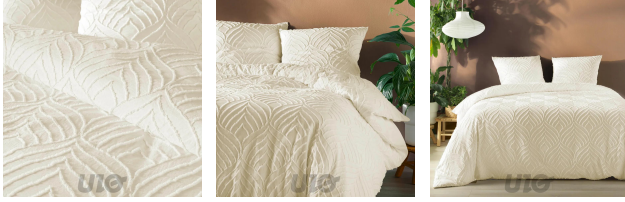

Nom produit : Parure de lit Ivoire 240x220cm
Code Rav : 38804933

www.ravate.com

Description :

Apportez douceur et élégance à votre chambre avec la parure de lit Ivoire. Conçue en microfibre, elle offre un toucher soyeux et un confort léger idéal pour des nuits agréables. Sa teinte ivoire lumineuse crée une ambiance apaisante et intemporelle, facile à associer avec tous les styles de décoration.

Caractéristiques

Couleur principale :	Blanc
Retrait en magasin :	non
Dimensions :	240 x 220 cm
Matière :	Microfibre