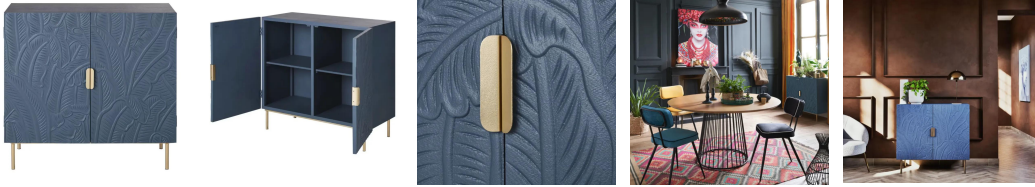

Nom produit : Palmo - Buffet 2 portes motifs sculptés bleus L90 - MAISONS DU MONDE
Code Rav : 38111599

www.ravate.com

Description :

Invitez l'évasion et l'esprit tropical dans votre intérieur avec le buffet Palmo. Son coloris bleu profond associé à ses motifs de palmiers sculptés apporte une touche exotique et originale à votre décoration. Compact et pratique, il dispose de rangements fonctionnels tout en devenant une véritable pièce décorative dans votre salon, entrée ou salle à manger.

Caractéristiques

Couleur principale :	Bleu
Retrait en magasin :	non
Dimensions :	90 x 41,5 x 85 cm
Poids :	13 kg
Matière principale :	Panneau de fibres de moyenne densité (MDF)
Finition :	Placage sapin avec peinture à l'huile coloris bleu
Motifs :	Sculptés effet palmiers
Poignées et piètement :	Métal finition dorée
Hauteur utile entre étagères :	32,4 cm
Essence de bois :	Sapin