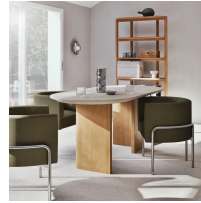

Nom produit : Charlize - Fauteuil de table vert et pieds en acier chromé - MAISONS DU MONDE
Code Rav : 38111394

www.ravate.com

Description :

Apportez une touche moderne et élégante à votre salle à manger avec le fauteuil de table Charlize. Son revêtement vert au style contemporain et ses pieds en acier chromé en font une pièce chic et tendance, idéale pour sublimer votre espace repas tout en offrant un excellent confort d'assise.

Caractéristiques

Couleur principale :	Vert
Retrait en magasin :	non
Dimensions :	67 x 54,5 x 71 cm
Poids :	11kg
Hauteur d'assise :	48 cm
Matière principale :	Contreplaqué
Autres matières :	PU (polyuréthane), polyester, acier
Structure :	Contreplaqué
Revêtement :	Tissu (50% polyester recyclé, 47% polyester, 3% acrylique)
Pieds :	Acier finition chromée
Garnissage assise et dossier :	Mousse polyuréthane densité 22 kg/m ³