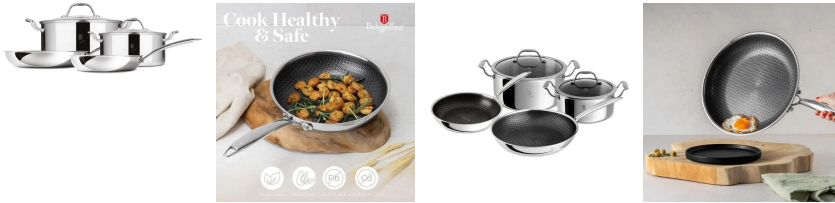

Nom produit : Batterie de cuisine 6 pièces - BERLINGER HAUS
Code Rav : 36909501

www.ravate.com

Description :

Équipez votre cuisine avec cette batterie de cuisine complète et performante. Conçue en acier inoxydable 18/10 triple couche, elle assure une excellente diffusion de la chaleur pour des cuissons homogènes. Son revêtement avec surface 3D offre une protection renforcée contre l'usure et limite l'adhérence des aliments. Compatible tous feux dont induction, elle passe également au four et au lave-vaisselle pour un usage pratique au quotidien.

Composition du set :

- 1 faitout avec couvercle : 20 x 9,5 cm – 2,7 L
- 1 faitout avec couvercle : 24 x 11,5 cm – 4,5 L
- 1 poêle : 24 x 5 cm – 1,7 L
- 1 poêle : 28 x 5,5 cm – 2,4 L

Caractéristiques

Couleur principale :	Gris
Retrait en magasin :	non
Matière :	Acier inoxydable 18/10 triple couche
Revêtement :	Surface 3D avec protection antiadhésive renforcée
Manches :	Effet fonte
Compatibilité feux :	Tous feux dont induction
Compatibilité four :	Oui
Compatibilité lave-vaisselle :	Oui