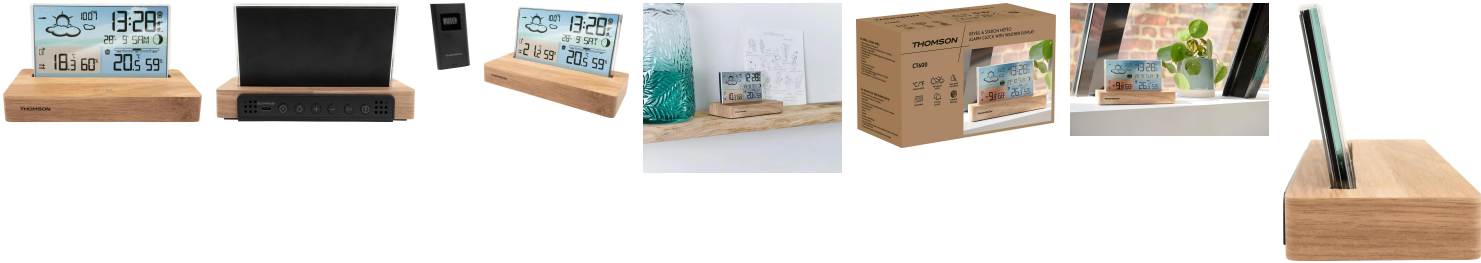

Nom produit : Réveil et station météo bois clair - THOMSON - REVCT600BB
Code Rav : 34108331

www.ravate.com

Description :

Caractéristiques