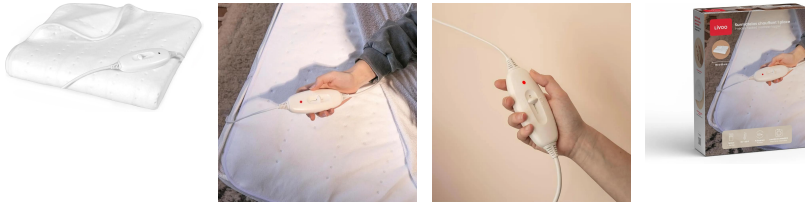

Nom produit : Surmatelas chauffant 1 place 150x80 cm - LIVOO - DOS216W  
Code Rav : 31021991

[www.ravate.com](http://www.ravate.com)

## Description :

Le surmatelas chauffant Livoo DOS216W est conçu pour apporter une chaleur douce et homogène durant les nuits les plus fraîches. Adapté à un lit une place, il permet de préchauffer efficacement le couchage afin de créer un environnement confortable avant le coucher. Sa surface moelleuse et agréable au toucher contribue à améliorer le confort de sommeil tout en procurant une sensation de bien-être immédiate.

Grâce à ses différents niveaux de température, ce surmatelas permet d'ajuster la chaleur selon les préférences de chacun. Son système de chauffe répartit uniformément la chaleur sur l'ensemble de la surface pour un confort optimal tout au long de la nuit. Facile à installer sous le drap-housse, il reste discret tout en améliorant significativement le confort du couchage.

## Caractéristiques

Couleur principale :	Blanc
Retrait en magasin :	non
Dimensions :	150 x 80 cm
Puissance :	60W
Plage de température :	35 à 55°C
Niveaux :	3 niveaux de chaleur
Cordon d'alimentation amovible :	Oui
Matière :	Polyester
Lavage :	30°C, ne pas mettre au sèche-linge
Sécurité :	Contre la surchauffe