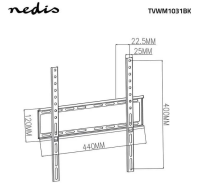

Nom produit : Support mural TV fixe 23-55" Noir - NEDIS - TVWM1031BK  
Code Rav : 34307717

[www.ravate.com](http://www.ravate.com)

## Description :

Le support mural TV fixe NEDIS TVWM1031BK permet d'installer solidement un téléviseur de 23" à 55" tout en optimisant l'espace. Conçu en acier, il supporte une charge maximale de 35 kg et assure une fixation stable pour un usage quotidien. Son format fixe maintient l'écran à seulement 23 mm du mur, offrant un rendu discret et élégant dans le salon, la chambre ou un espace multimédia. Compatible avec de nombreuses normes VESA jusqu'à 400x400, il s'adapte à différents modèles de téléviseurs. Le matériel de montage inclus facilite l'installation murale sur un seul écran.

## Caractéristiques

Couleur principale :	Noir
Retrait en magasin :	non
Marque :	NEDIS
Nom du produit :	Support mural TV fixe
Couleur :	Noir
Type de produit :	Support TV
Modèle :	TVWM1031BK
Utilisation :	Fixation murale pour téléviseur
Application de montage :	Murale
Compatibilité écran :	23" à 55"
Nombre d'écrans :	1 écran
Type de fixation :	Fixe
Distance minimale du mur :	23 mm
Charge maximale supportée :	35 kg
Normes VESA :	100x100 ; 200x100 ; 200x200 ; 300x200 ; 300x300 ; 400x200 ; 400x400
Matériau :	Acier
Installation :	Matériel de montage inclus
Dimensions produit :	420 x 441 x 25 mm
Poids produit :	888 g