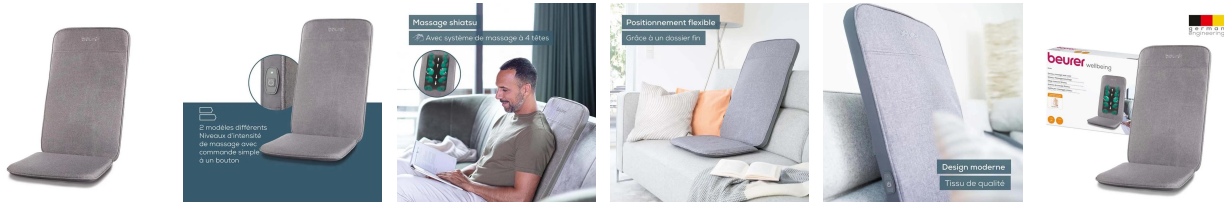

www.ravate.com

Description :

La housse de siège de massage Shiatsu BEURER MG202 apporte un massage relaxant du dos directement à domicile. Équipée de 4 têtes rotatives fonctionnant par paire, elle reproduit les mouvements caractéristiques du massage Shiatsu le long de la colonne vertébrale pour favoriser la détente musculaire. Ses deux niveaux d'intensité permettent d'adapter le massage selon les préférences de l'utilisateur. Son dossier ultra-fin de 4 cm, ses sangles de maintien et son tissu confortable facilitent l'installation sur de nombreux sièges adaptés. Dotée d'un arrêt automatique après environ 15 minutes, elle offre une utilisation pratique et sécurisée pour des moments de relaxation au quotidien.

Caractéristiques

Couleur principale :	Gris
Retrait en magasin :	non
Marque :	BEURER
Nom du produit :	Housse de siège de massage Shiatsu
Couleur :	Gris
Type de produit :	Siège massant
Modèle :	MG202
Usage :	Massage du dos et relaxation
Technologie :	Massage Shiatsu par têtes rotatives
Têtes de massage :	4 têtes rotatives (par paire)
Zones de massage :	Dos complet le long de la colonne vertébrale
Intensité :	2 niveaux réglables
Minuteur :	Arrêt automatique env. 15 min
Commande :	Réglage direct sur l'appareil
Fixation :	Sangles de maintien sur dossier
Installation :	Compatible avec sièges à dossier et assise adaptés
Conception :	Dossier ultra-fin 4 cm
Matériau :	Tissu confortable et facile d'entretien
Alimentation :	Secteur (câble électrique)
Fonction chauffante :	Non
Longueur zone dos :	70 cm
Largeur zone dos :	42,5 cm
Longueur assise :	40,5 cm
Largeur assise :	43 cm
Poids :	2,89 kg